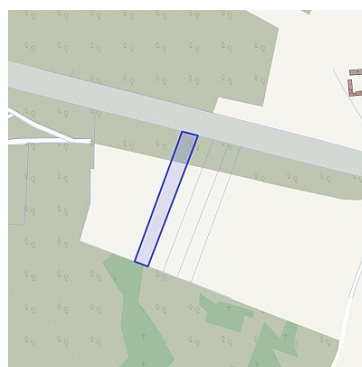

DZIAŁKA NA SPRZEDAŻ
pow. działki: 4 700,00 m²,
Jędrzejewo

Cena **164 500** zł

OFERTA TYLKO U NAS !!
KUPUJĄCY NIE PŁACI PROWIZJI !!

Na sprzedaż działka budowlana, położona w miejscowości Jędrzejewo, gmina Lniano, powiat świecki.
Działka o powierzchni 4700 m².