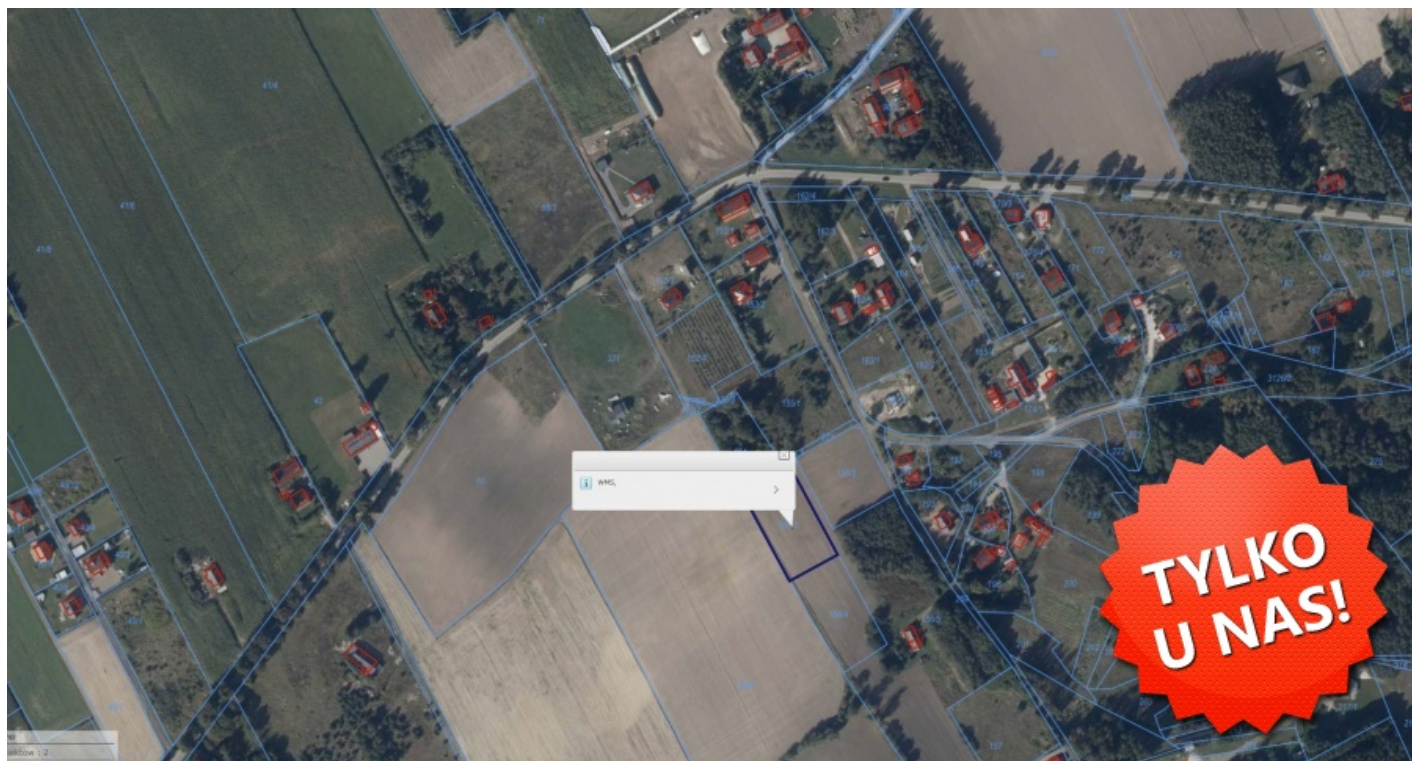

DZIAŁKA NA SPRZEDAŻ
pow. działki: 1 500,00 m²,
Nowawieś Chełmińska

Cena **57 000** zł

OFERTA TYLKO U NAS !!

KUPUJĄCY NIE PŁACI PROWIZJI !!

Na sprzedaż nieruchomość gruntowa o powierzchni 1500 m² położona w Nowejwsi Chełmińskiej, gmina Chełmno, powiat chełmiński, województwo kujawsko-pomorskie.