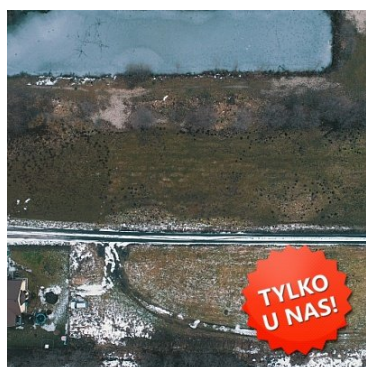

**DZIAŁKA NA SPRZEDAŻ**  
pow. działki: 1 413,00 m<sup>2</sup>,  
Klamry

Cena **79 900** zł

**OFERTA TYLKO U NAS !!**

**KUPUJĄCY NIE PŁACI PROWIZJI !!**

Na sprzedaż nieruchomość gruntowa położona w miejscowości **Klamry**, gmina Chełmno, powiat chełmiński, województwo kujawsko-pomorskie.

Działka o powierzchni **1413 m<sup>2</sup>**, teren płaski w kształcie prostokąta.

Dojazd do działki bezpośrednio z drogi asfaltowej.

Media w drodze.

Możliwość dokupienia sąsiadujących działek o powierzchni 980 m<sup>2</sup> oraz 1411 m<sup>2</sup>.